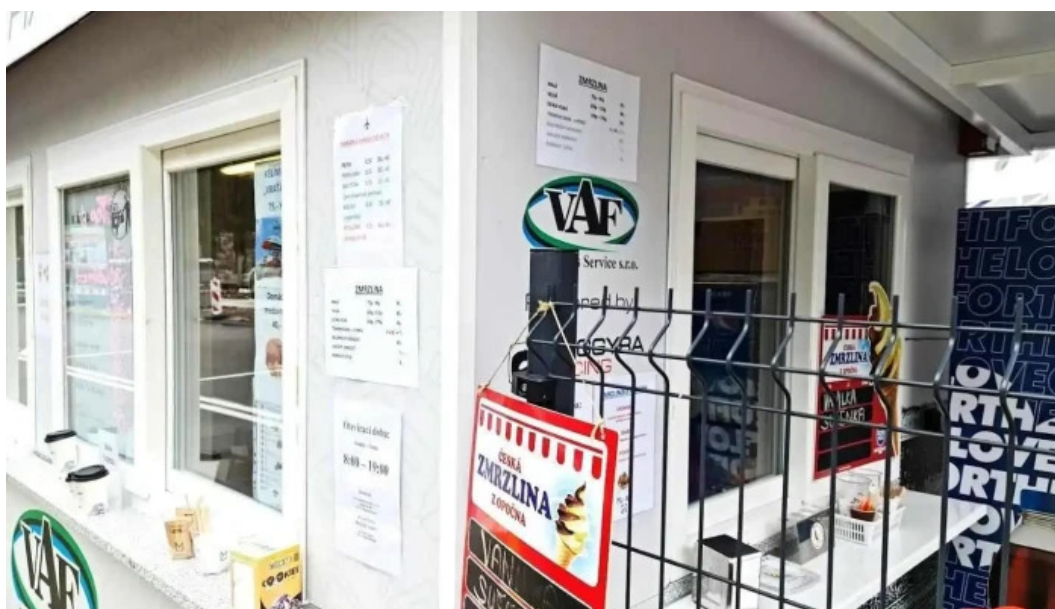

D10 Ob?erstvení Letadlo - 1080

1080

☐ I'm not a robot
RECAPTCHA

Publikováno dne: 26/03/25	Zobrazení: 42317
Komentá?e: 0	Zobrazit komentá?e
Hlasy: 3847	Hodnocení: 4.3

<https://www.mobilton.cz/rychle-ob?erstveni/1080/d10-ob?erstveni-letadlo-1080_180066.php>

1080

D10 Ob?erstvení Letadlo - 1080

Rychlé ob?erstvení D10 - Ob?erstvení Letadlo

Pokud hledáte zajímavé místo k zastavení p?i cest? po dálnici D10, **Ob?erstvení Letadlo** je ideální volbou. Tento unikátní koncept nabízí nejen vynikající jídlo, ale také zážitek z posezení v letadle Iljušin Il-18D.

Bezbariérové parkování a atmosféra

Na návštěvníky ?eká **bezbariérové parkování** a prostorné areály s možností