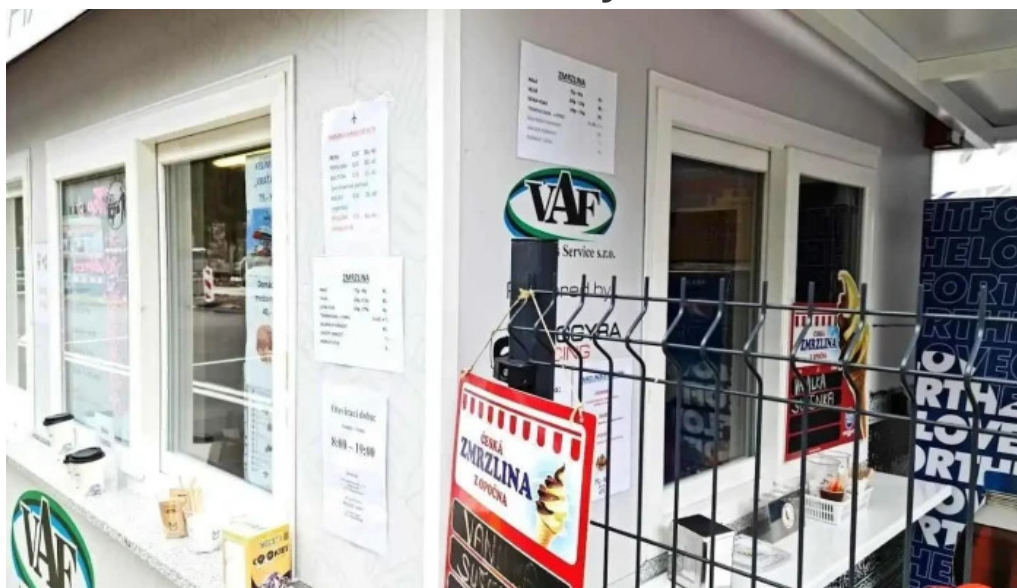

Těšíme se na Vás:

Den Otevírací doba

Pondělí

8–18

Úterý

8–18

Středa

8–18

Čtvrtek

8–18

Pátek

8–18

Sobota

8–19

Neděle

8–18

Webová stránka je [D10 Oběrstvení Letadlo](#)

Pokud potřebujete upravit jakékoli informace, který/é považujete za neúplný související s této webové stránce, žádáme Vás, abyste nám poslali zprávu, a to vyřídíme rychle. S předstihem děkujeme za spolupráci.

Obrázky

D10 oběrstvení letadlo 1080