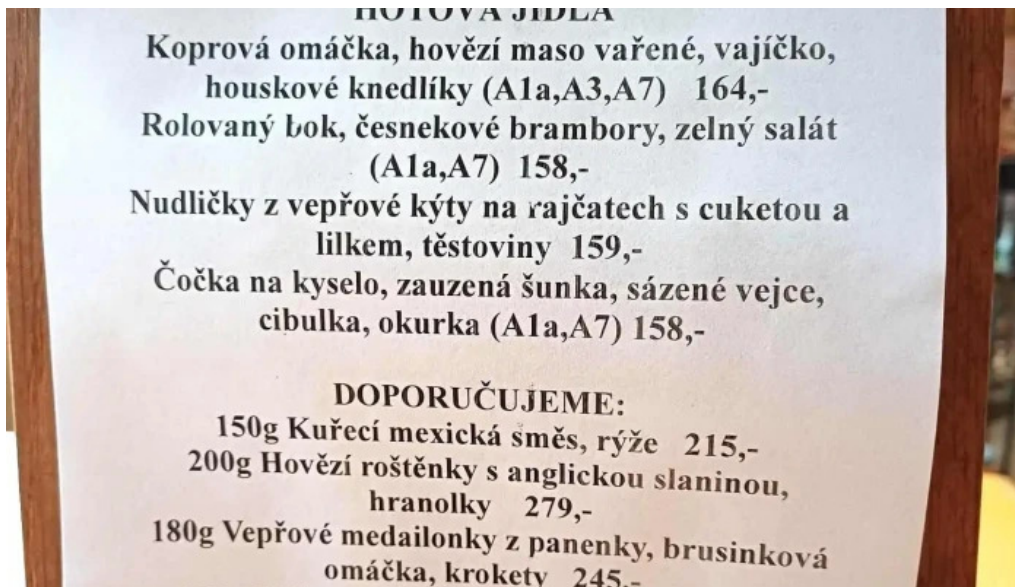

Restaurace drmlovka menu