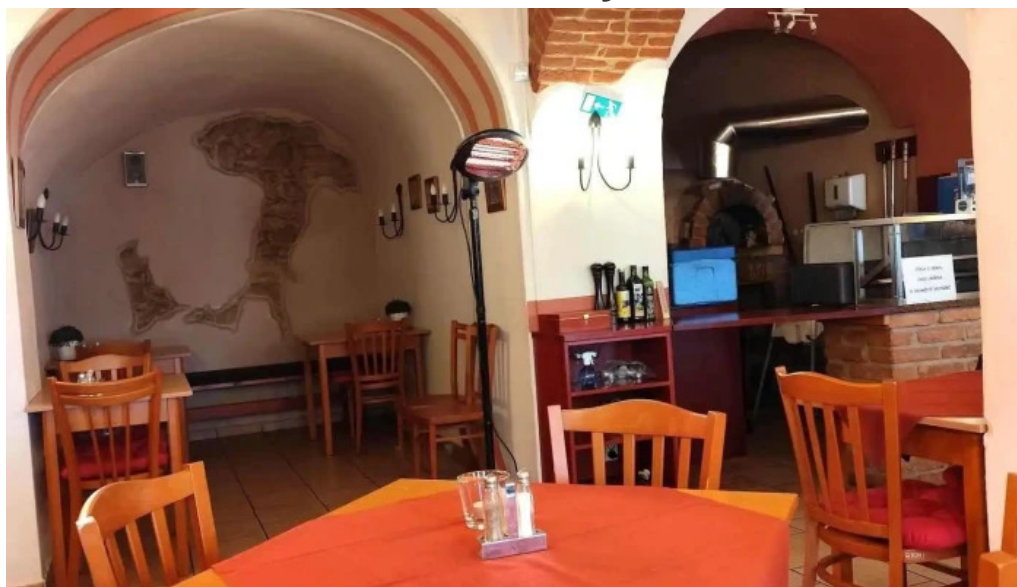

Jsme k dispozici v těchto časech:

Den Otevírací doba

Pondělí

11–22

Úterý

11–22

Středa

11–22

Čtvrtek

11–22

Pátek

11–22

Sobota

11–22

Neděle

11–16

Webová stránka je [Restaurant Museum](#)

Pokud si přejete upravit jakékoli údaje, který/é považujete za chybný vztahující se k této stránce, prosíme Vás, abyste nám poslali zprávu, abychom to opravíme rychle. Předem oceníme to.

Obrázky

Restaurant museum vzhled a atmosfera