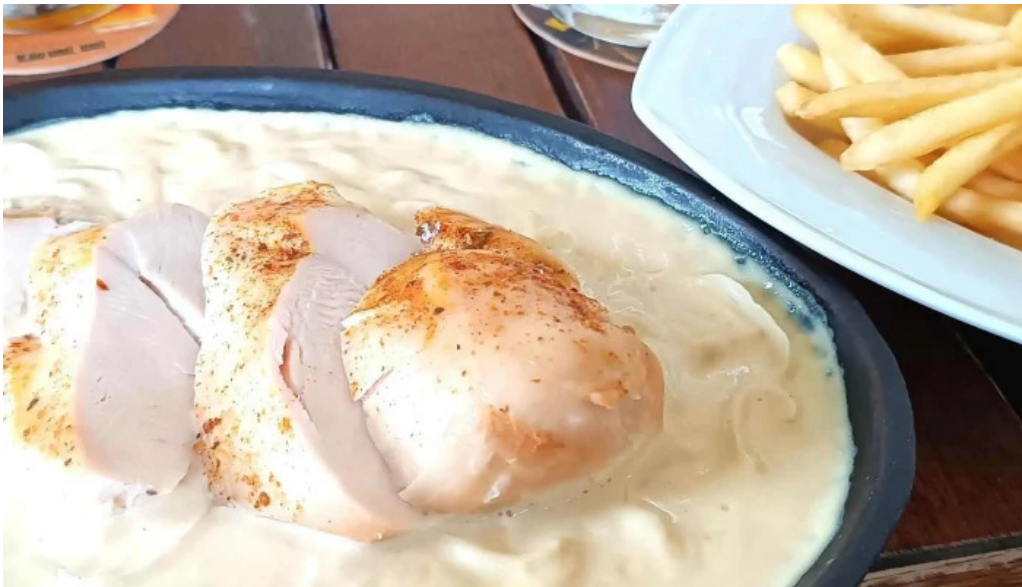

Restaurant museum blizko m?