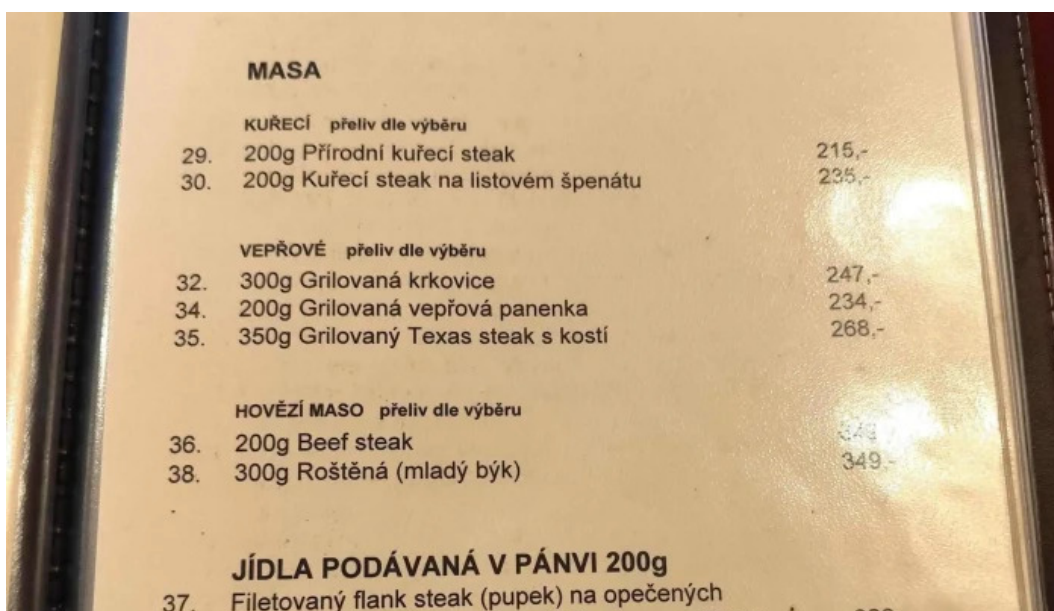

nám. smi?ických 41

Restaurant Museum - Nám. Smi?ických 41

Restaurace Museum: Ideální Místo pro Váš Kulturní Zážitek

Restaurace Museum, nacházející se na nám?stí Smi?ických 41, je známá svým historickým nádechem a p?íjemnou atmosférou. Toto místo je oblíbené nejen mezi místními obyvateli, ale i mezi turisty. Nabízí široké možnosti služeb, které uspokojí jak rodiny s d?tmi, tak i jednotlivce hledající klidné místo pro ve?e?i.