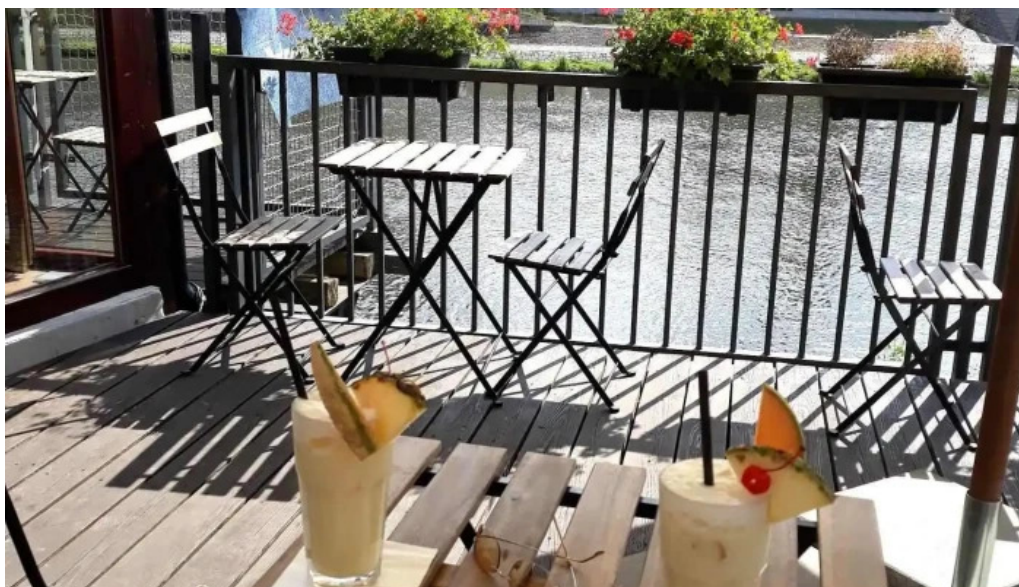

Rybicka restaurace bistro vzhled a atmosfera