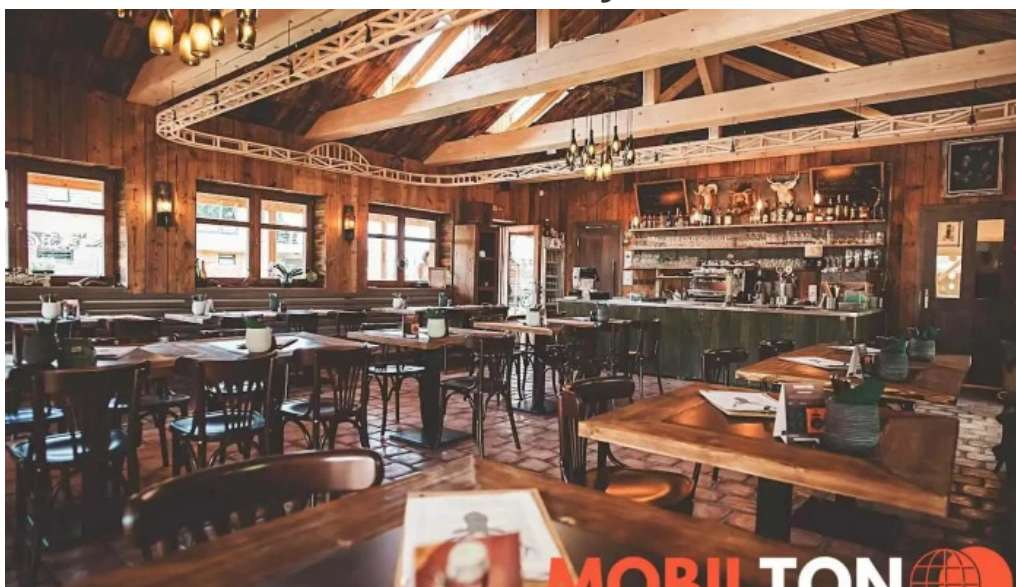

Naše servisní hodiny jsou:

Den	Otevírací doba
Pondělí	11–23
Úterý	11–23
Středa	11–22
Čtvrtek	11–21
Pátek	11–21
Sobota	11–21
Neděle	11–22

Webová stránka je [Restaurace Krmelec Vlaška](#)

Pokud potěbujete změnit jakýkoli prvek, který/é považujete za chybný související s této stránce, vyzýváme Vás, abyste nám doručili zprávu, a to opravíme co nejdříve. S předstihem děkujeme za spolupráci.

Obrázky

Restaurace krmelec vlaška na vlašce 1947