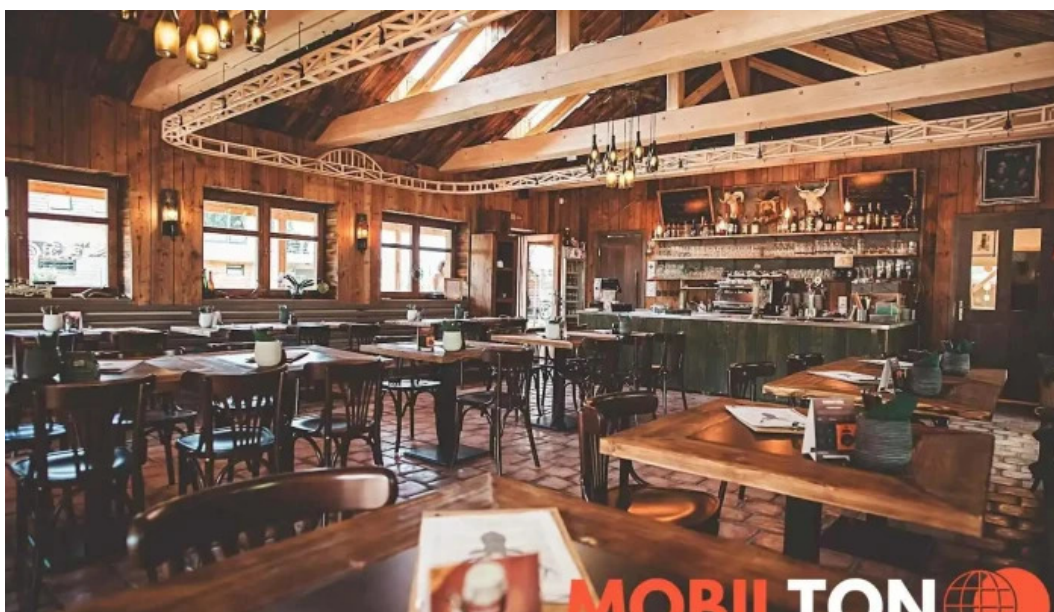

na vlašce 1947

Restaurace Krmelec Vlaška - Na Vlašce 1947**Restaurace Krmelec Vlaška: Ideální Místo pro Každého**

Restaurace Krmelec Vlaška, umístěná na adrese Na Vlašce 1947, je oblíbeným cílem jak místních obyvatel, tak turistů. Toto místo se může pyšnit mnoha přednostmi, které z něj činí ideální destinaci pro rodiny s dětmi, páry i jednotlivce hledající kvalitní jídlo a příjemnou atmosféru.