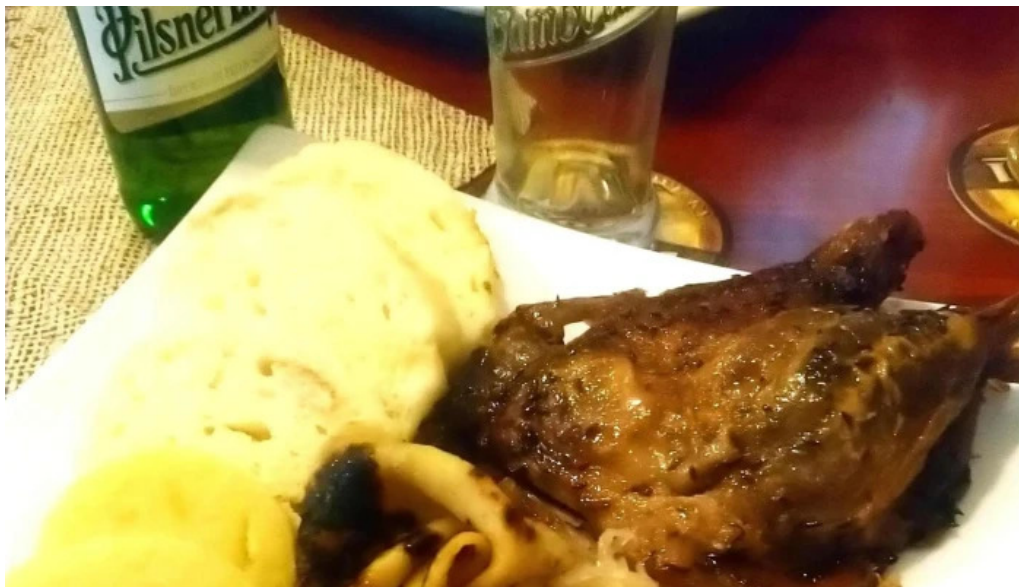

Ceska hospudka beroun slevy

Ceska hospudka beroun restaurace