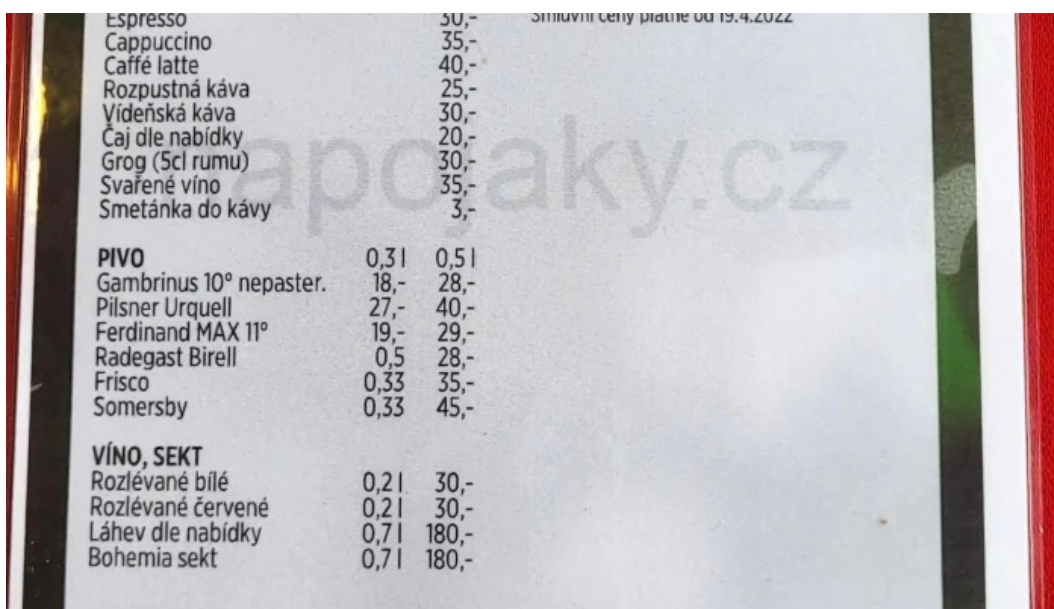

k líšnu 113

Hostinec U Vola - K Líšnu 113

Restaurace Hostinec U Vola: Ideální Místo pro Turisty a Místní

Restaurace Hostinec U Vola, nacházející se v K Líšnu 113, je známá svým útulným prostředím a vynikajícími domácími pokrmy. Tento hostinec je oblíbený nejen mezi místními obyvateli, ale také mezi turisty, kteří hledají pohodlné místo k obědu nebo večeři.