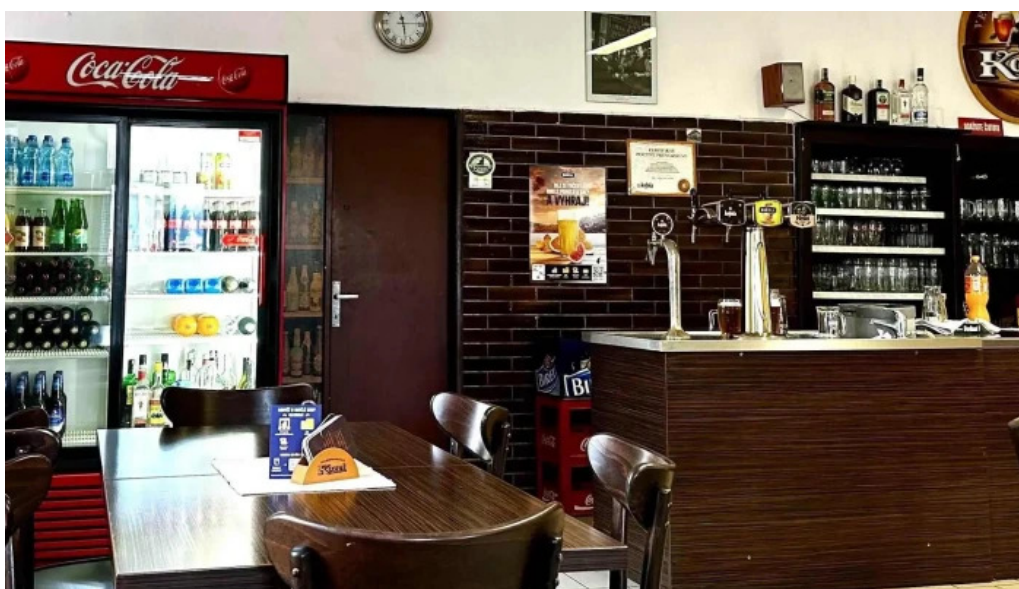

U hlavacku blizko m?