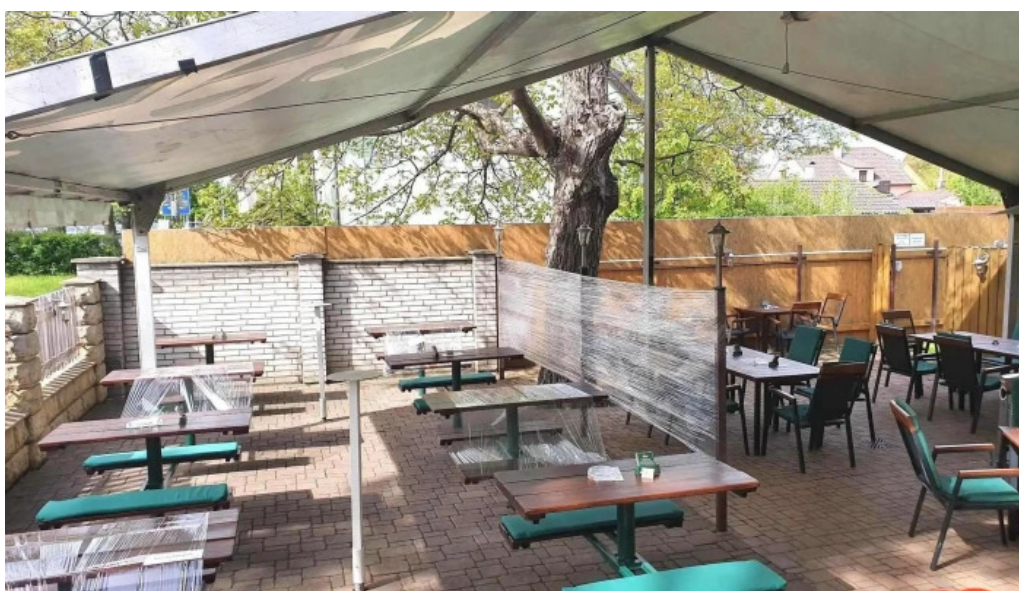

Hostinec modra hvězda vse