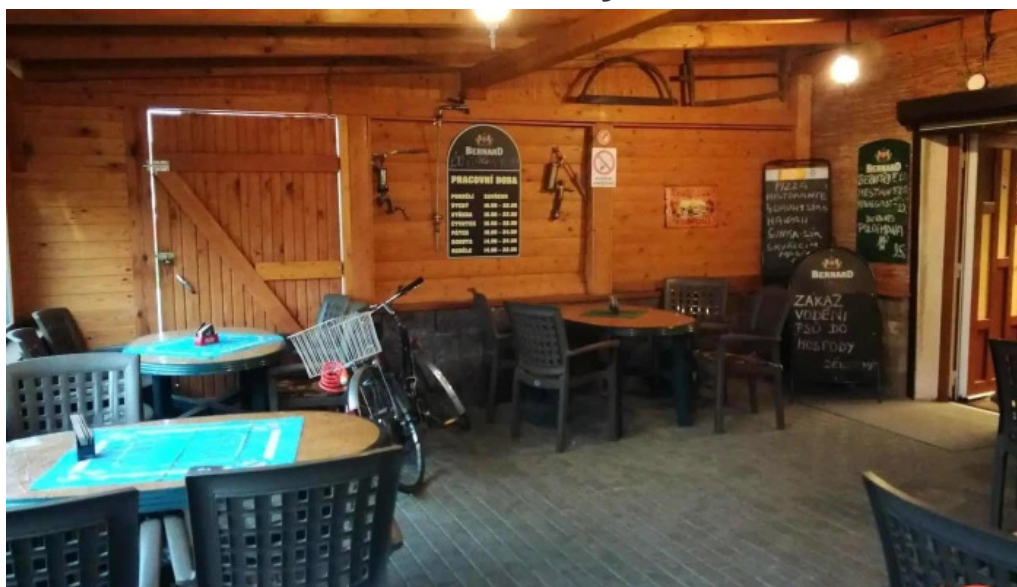

16–24
Středa
15–24
Čtvrtek
15–20
Pátek
Závěno
Sobota
16–22
Neděle
16–22

Pokud chcete změnit jakékoli údaje, který/é považujete za neúplný týkající se tomto portálu, žádáme Vás, abyste nám poslali zprávu, a to vyřešíme rychle. Děkujeme předem děkujeme.

Obrázky

Na spejchare vzhled a atmosfera