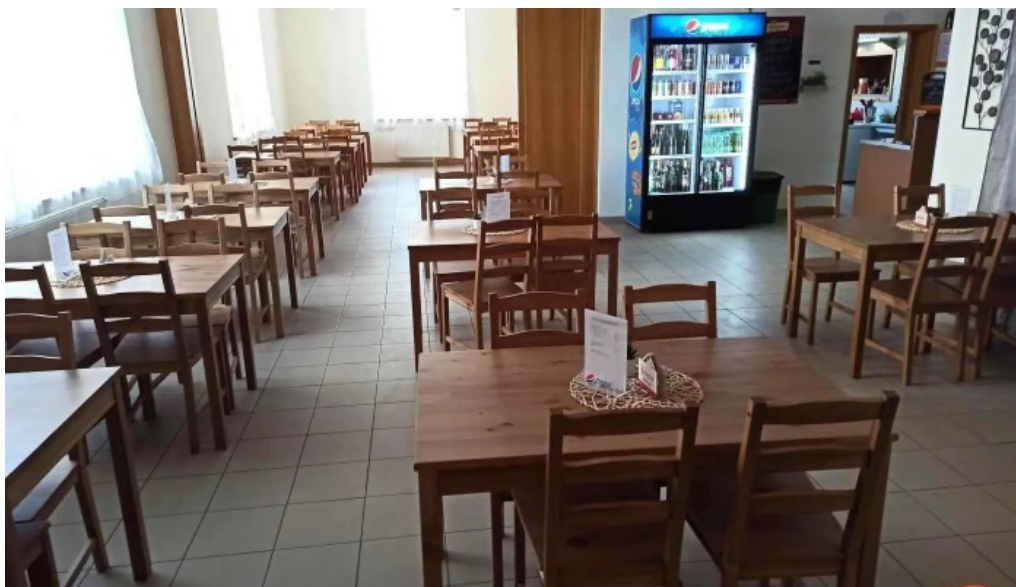

Restaurace delnický dum kamenné Zehrovice vše