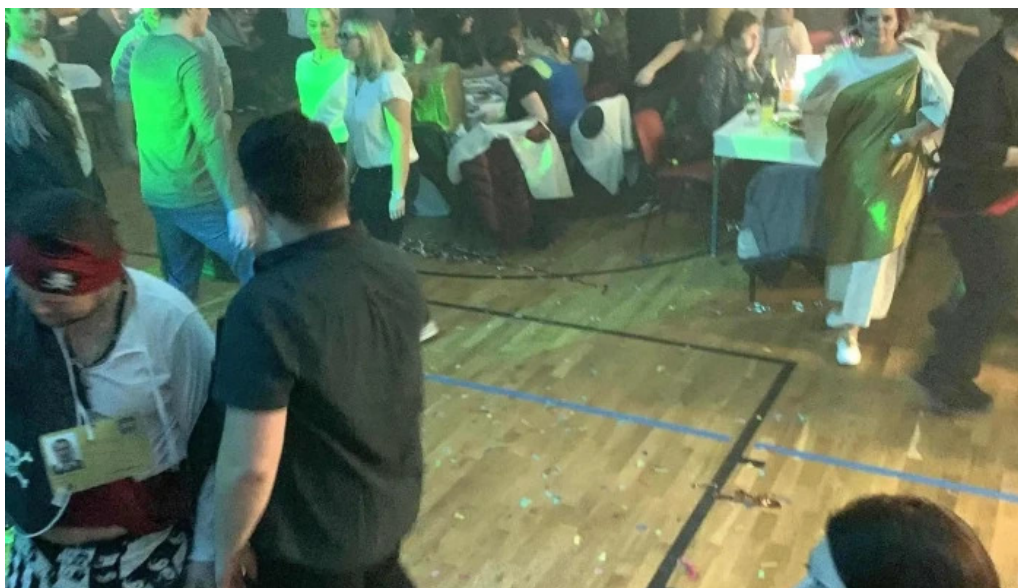

Restaurace delnický dum kamenné Zehrovice hledám