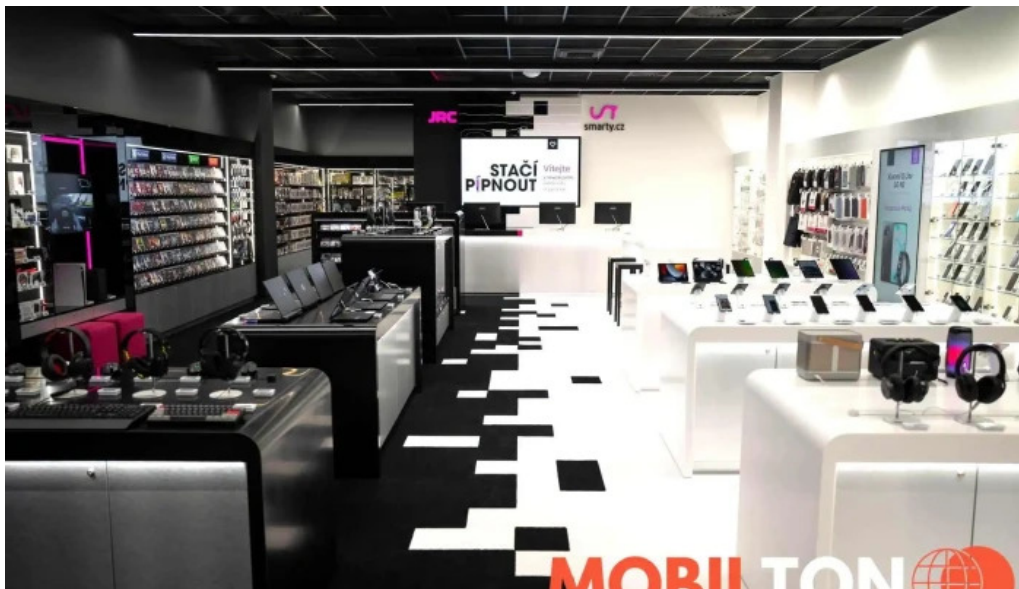

Smartycz igy centrum vse

Smartycz igy centrum uvnitr