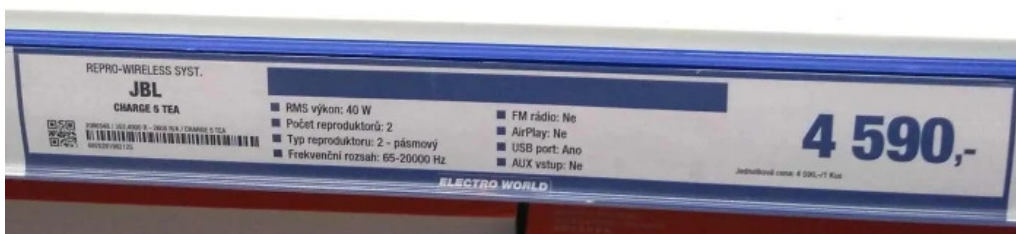

Datart oc olympia plzen puvodni electro world videa