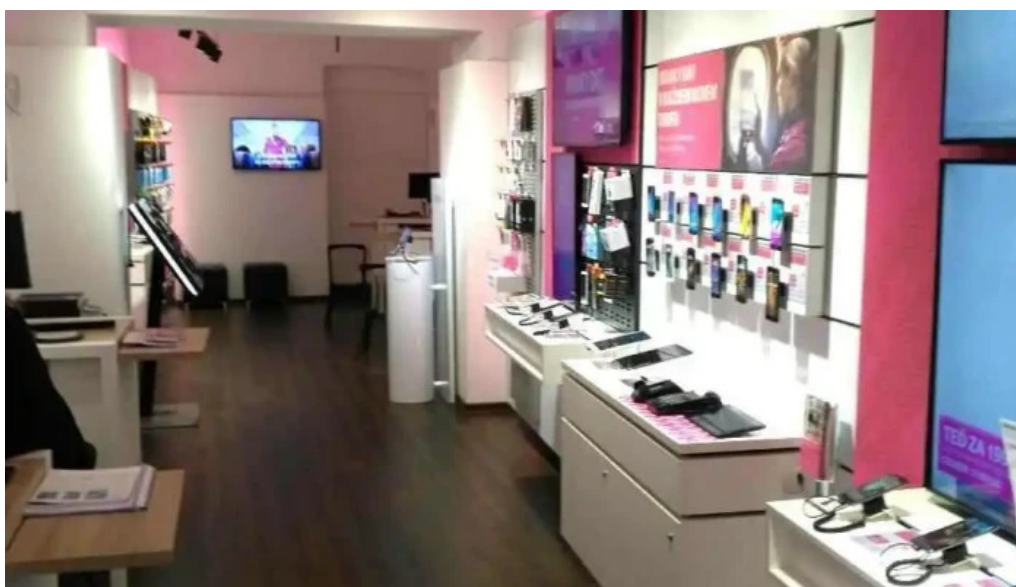

9–17

Pátek
9–12

Sobota

Zavřeno

Neděle

9–17

Webová stránka je [T-Mobile](#)

Pokud potřebujete změnit jakékoli údaje, který/é považujete za nesprávný vztahující se k tomto portálu, vyzýváme Vás, abyste nám doručili zprávu, abychom to opravíme nejdříve. Děkujeme předem oceníme to.

Obrázky