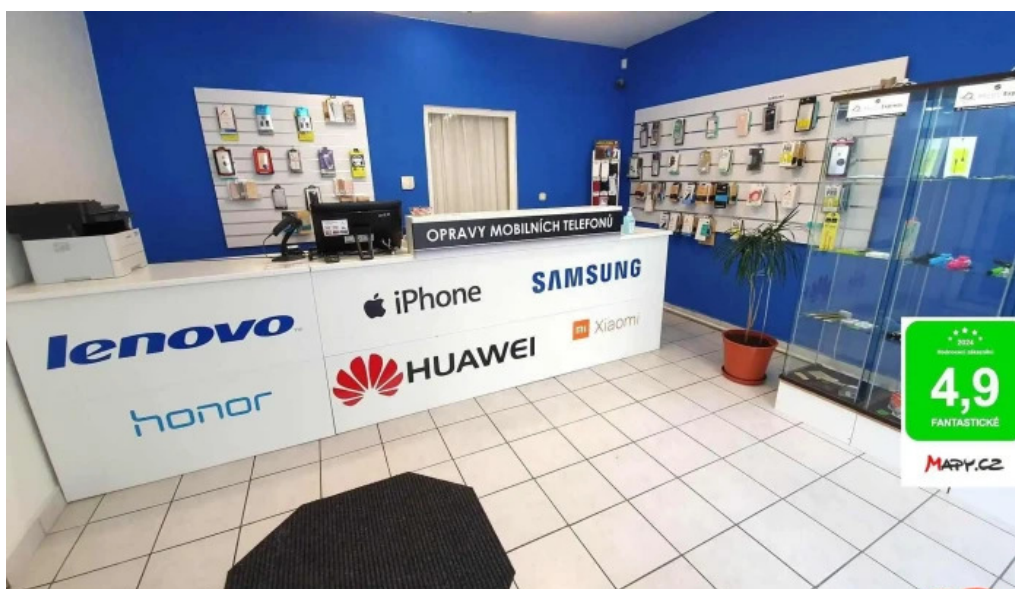

Servis mobilnich telefonu mobilexpress vse