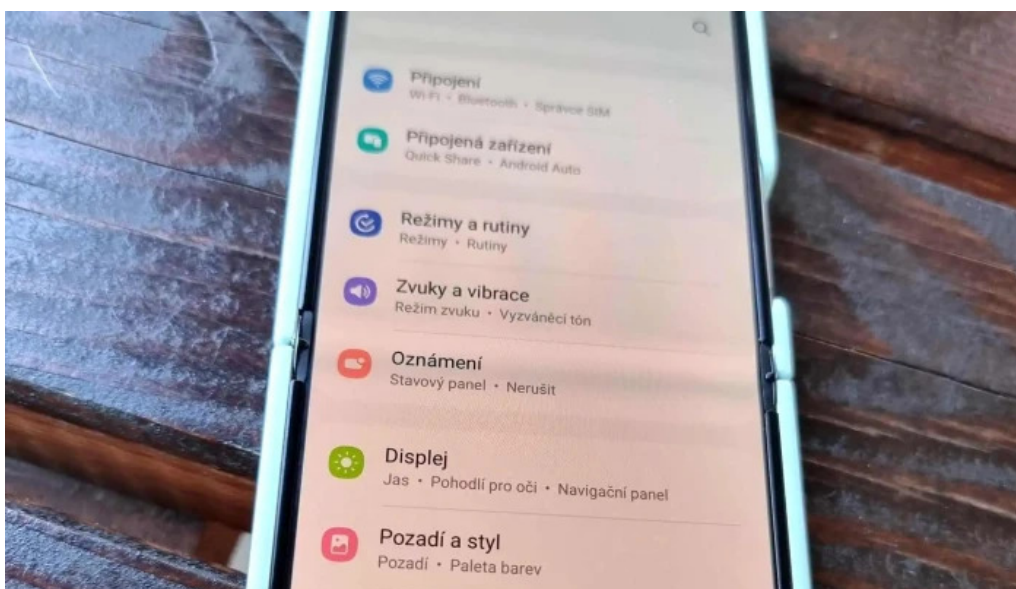

Servis mobilních telefonu mobilexpress recenze