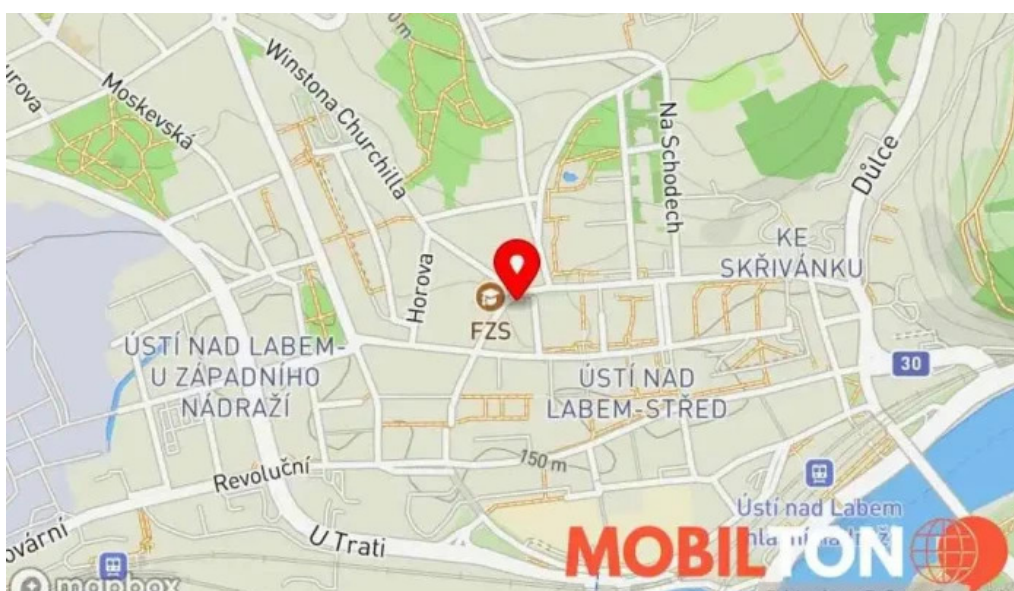

Servis mobilních telefonů mobilexpress Mapa

Štítky

Bezbariérové parkování, Dostupnost, Bezbariérový vstup

Související obsah

4.3 * *Mobiltuning Ústí nad Orlicí - Lochmanova 57*

5.0 * *PhoneTech | Servis a prodej mobilních telefonů - Jarošov Nad Nežárkou*

4.4 * *Planeo - Týnišť? nad Orlicí - Penny Marketu, Mostecká 1069*

4.5 * *Mobily Jihlava - Matky Boží 1239/14*