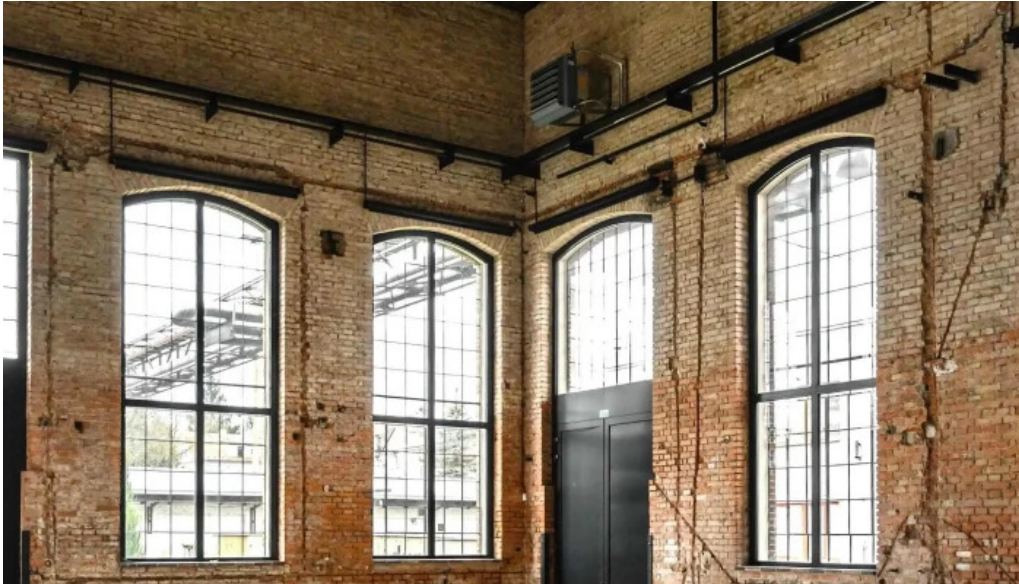

Kotelna telefon