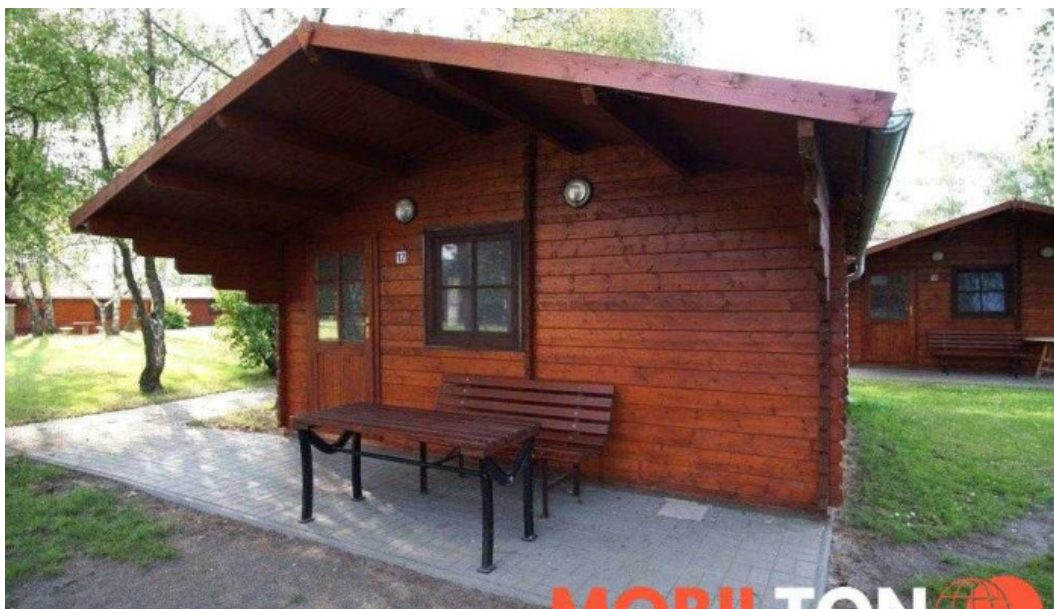

Autocamp M?lník - Klášterní 3906

klášterní 3906

 I'm not a robot

Publikováno dne: 15/04/25	Zobrazení: 13970
Komentá?e: 0	Zobrazit komentá?e
Hlasy: 1270	Hodnocení: 4.3

https://www.mobilton.cz/kemp/klášterni-3906/autocamp-m?lnik-klášterni-3906_206388.php**klášterní 3906****Autocamp M?lník - Klášterní 3906****Kemp Autocamp M?lník: Ideální místo pro rodinnou dovolenou**