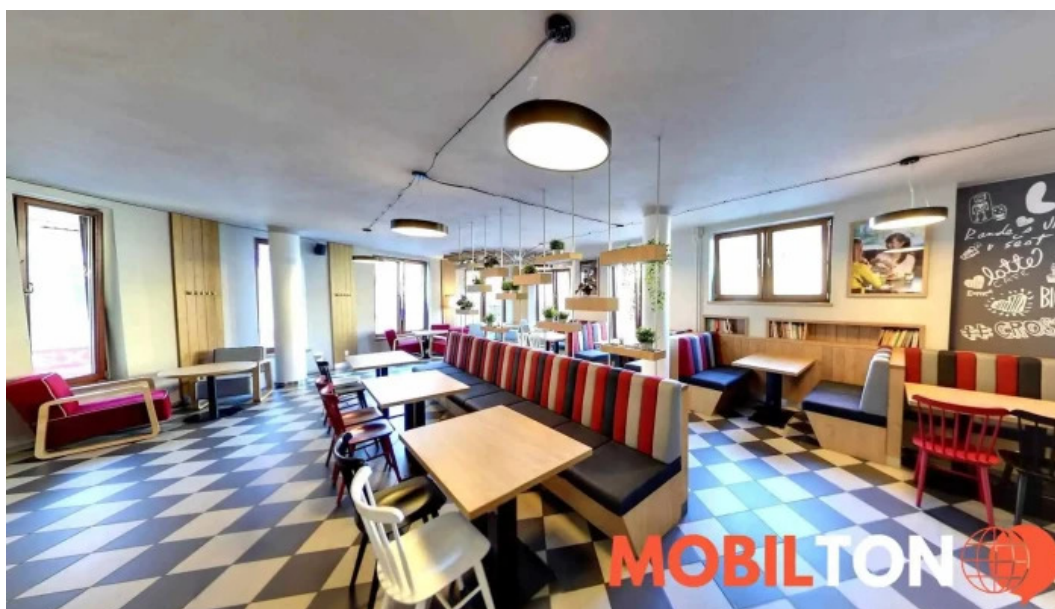

https://www.mobilton.cz/kavarna/beroun-město/crosscafe-plzeňska-brana-beroun-město_181335

php

beroun-město

CrossCafe Plzeňská brána - Beroun-Město

Kavárna CrossCafe Plzeňská brána v Beroun-Město

Kavárna CrossCafe Plzeňská brána je oblíbeným místem pro návštěvníky, kteří hledají útulnou atmosféru a kvalitní kávu. Tento podnik se nachází v srdci Berouna a nabízí široký výběr služeb, které oceníte.