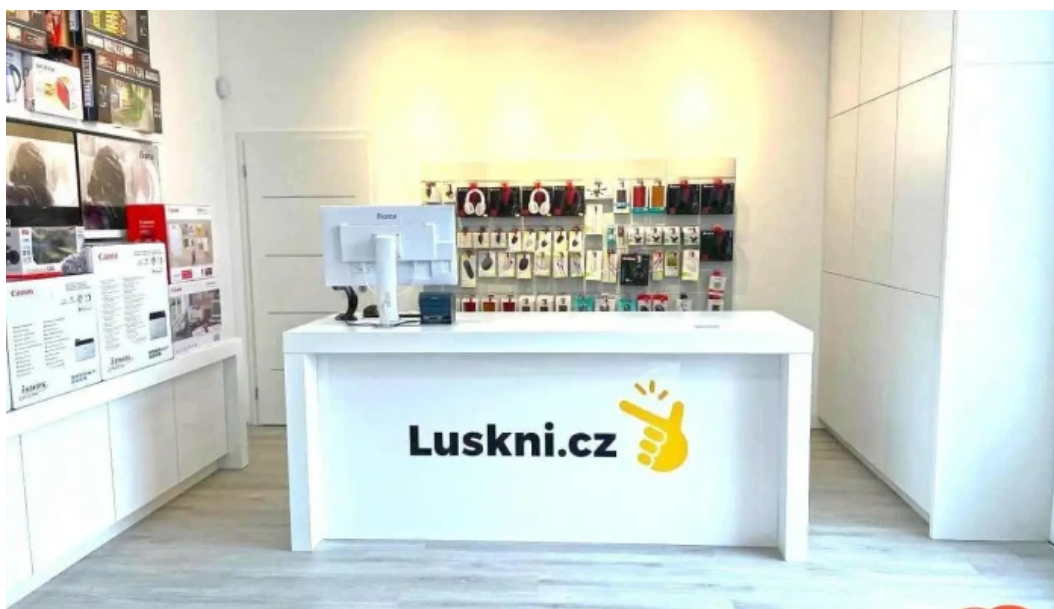

Luskni Cz s.r.o. - Střední 1445

střední 1445

☐ I'm not a robot
RECAPTCHA

Publikováno dne: 25/03/25	Zobrazení: 96
Komentáře: 0	Zobrazit komentáře
Hlasy: 12	Hodnocení: 4

<https://www.mobilton.cz/internetov½-obchod/stÅ™edni-1445/luskni-cz-s-r-o-stÅ™edni-1445_17333>

8.php

střední 1445

Luskni Cz s.r.o. - Střední 1445

Internetový obchod Luskni CZ s.r.o. – Vše, co potřebujete na jednom místě

Internetový obchod **Luskni CZ s.r.o.**, situovaný na adrese Střední 1445, nabízí široké možnosti pro nákupy v obchodě i online. Mezi hlavními službami, které obchod poskytuje, patří **donáška** zboží přímo k vám domů, což ocení každý, kdo hledá pohodlí a rychlost.