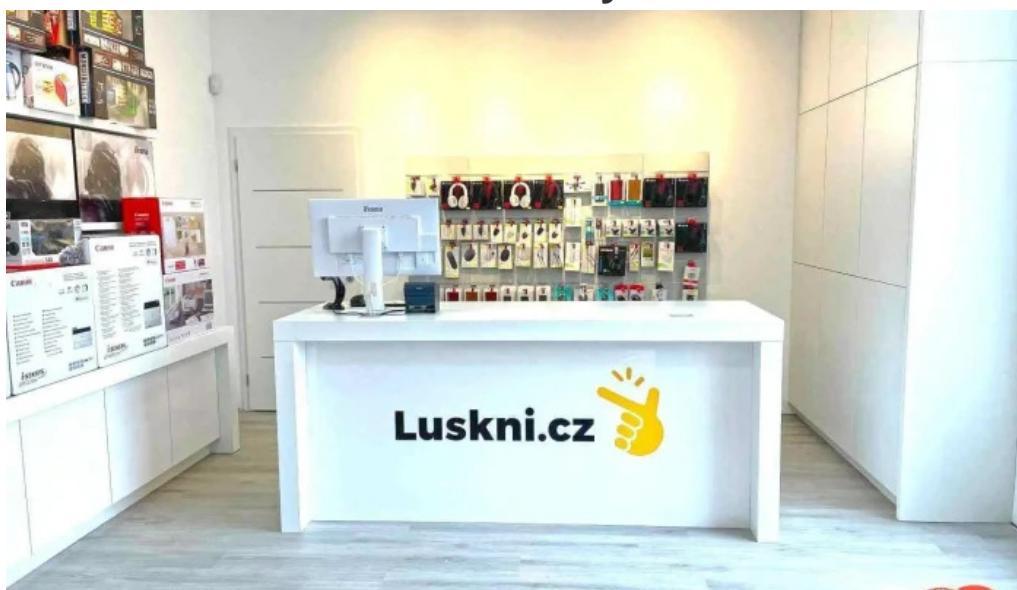

Můžete nás navštívit v následujících hodinách:

Den Otevírací doba

Pondělí
8:30–11:30

Úterý
Zavřeno

Středa
8:30–17

Čtvrtek
8:30–17

Pátek
8:30–17

Sobota
8:30–17

Neděle
8:30–17

Webová stránka je Luskni CZ s.r.o.

Pokud vyžadujete aktualizovat jakékoli informace, který/é považujete za chybný vztahující se k tomto portálu, prosíme, abyste nám poslali zprávu, abychom to opravíme ihned. S předstihem oceníme to.

Obrázky

Luskni cz sro vse