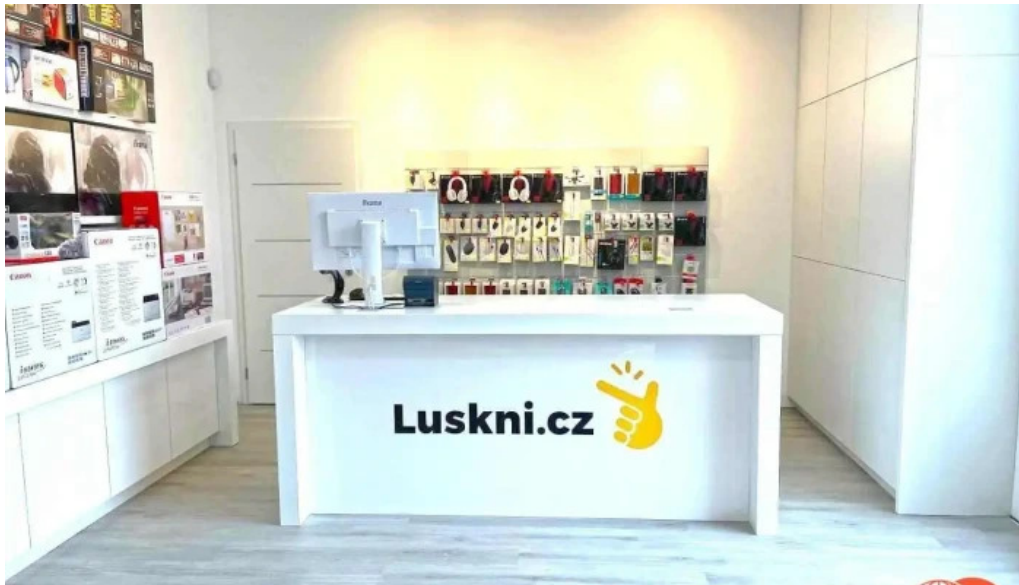

Obrázky

Luskni cz sro vse

Luskni cz sro street view a 360deg

Luskni cz sro Mapa

Luskni cz s r o st?edni 1445

Štítky

Nákupy v obchod?, Rychlá návštěva, Donáška, Návštěvníci, Plánování, Bezbariérové parkování, LGBTQ+ friendly, Vyzvednutí v prodejn?, Kreditní karty, Trans friendly, Možnosti služeb, NFC platby, Dostupnost, Bezbariérové posezení, Debetní karty, Bezbariérový vstup, Platby