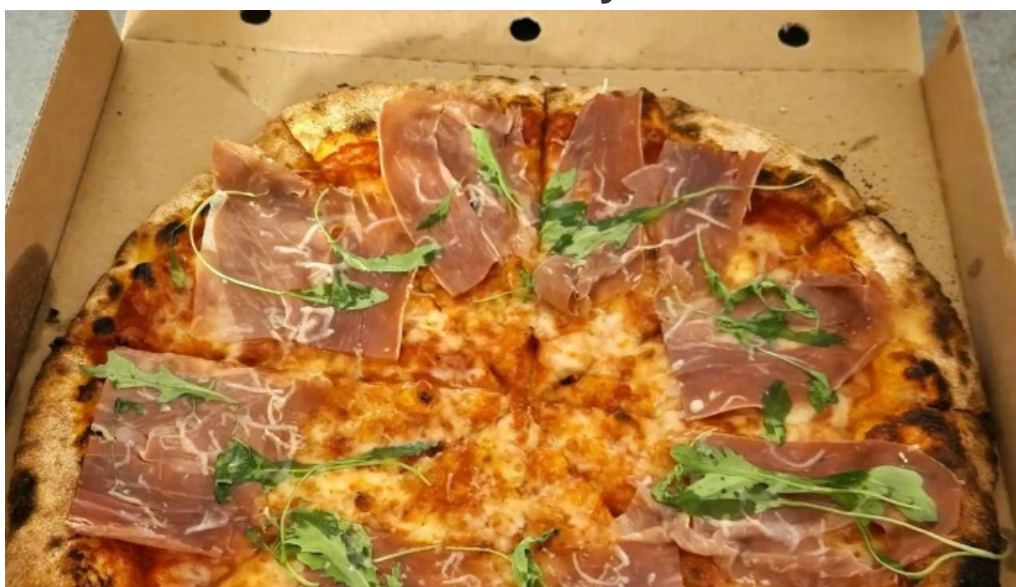

Pondělí

15–22

Úterý

15–22

Středa

15–22

Čtvrtek

15–22

Pátek

Zavřeno

Sobota

Zavřeno

Neděle

Zavřeno

Webová stránka je [Bistro Guzzi](#)

Pokud vyžadujete aktualizovat jakýkoli prvek, který/é považujete za nesprávný související s tímto portálem, žádáme Vás, abyste nám předali zprávu, abychom to opravíme rychle. S předstihem oceníme to.

Obrázky

Bistro guzzi ?echova 876