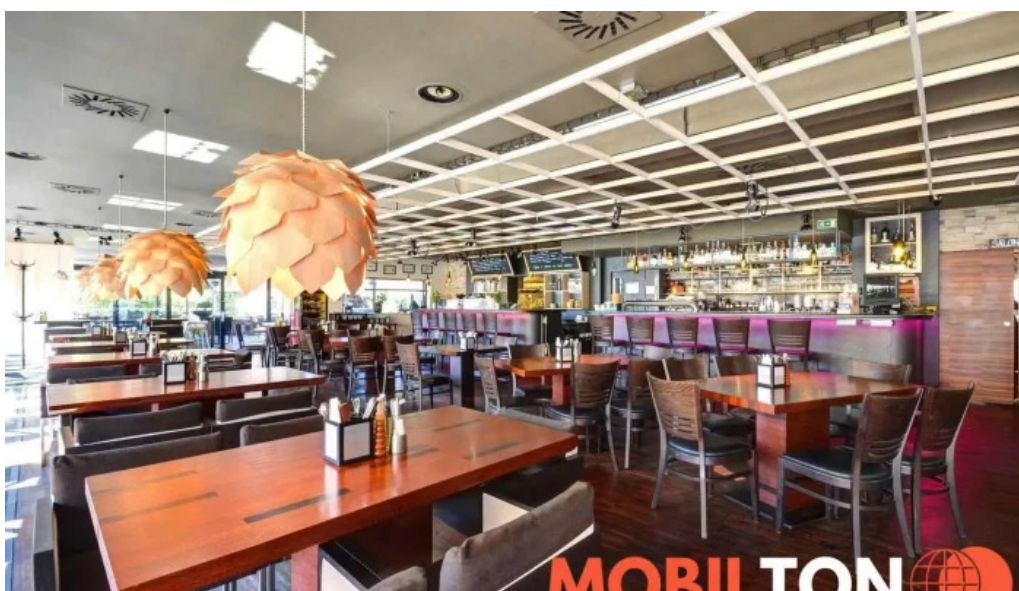

Blackdog beroun od vlastnika