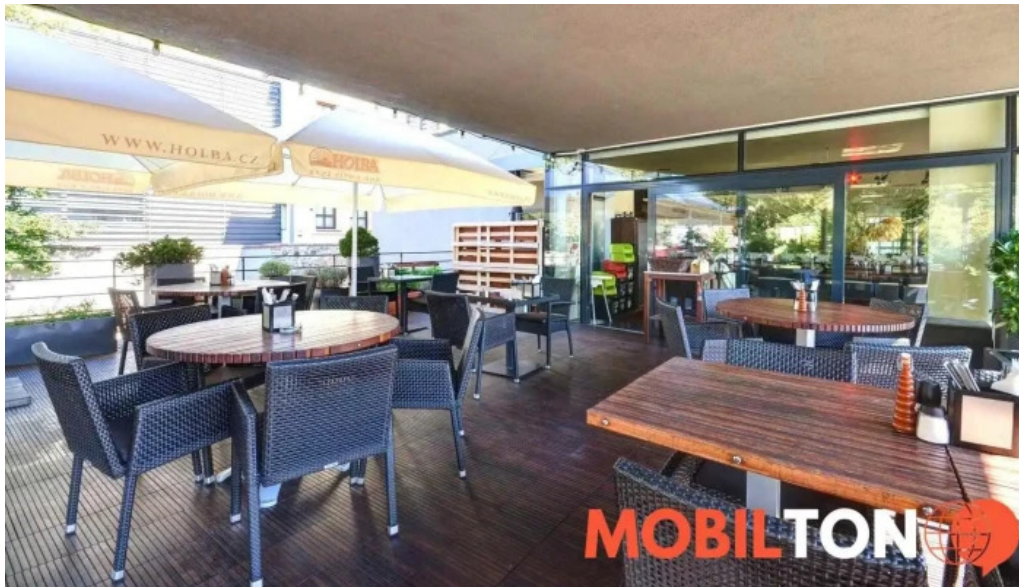

Blackdog beroun vse